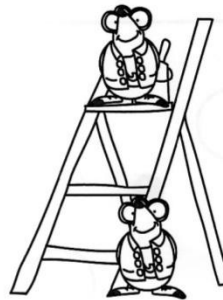

élève : date :

Au-dessus / Au-dessous.

Découpe des étiquettes de Joca et colle-les au-dessus  ou au-dessous  des formes.

élève : date :

En haut / En bas.

Entoure en bleu la taupe qui est en bas |●| et en rouge celle qui est en haut |●|.

élève : date :

Près de / Loin de.

Colorie la boule la plus éloignée du cochonnet.