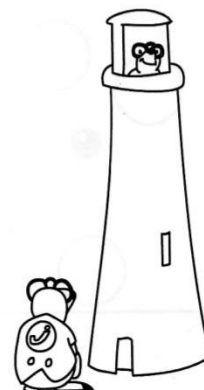

élève : date :

Au-dessus / Au-dessous.

Découpe des étiquettes de Joca et colle-les au-dessus  ou au-dessous  des formes.

élève : date :

En haut / En bas.

Entoure en bleu la taupe qui est en bas |●| et en rouge celle qui est en haut |●|.

élève : date :

Près de / Loin de.

Colorie la boule la plus éloignée du cochonnet.